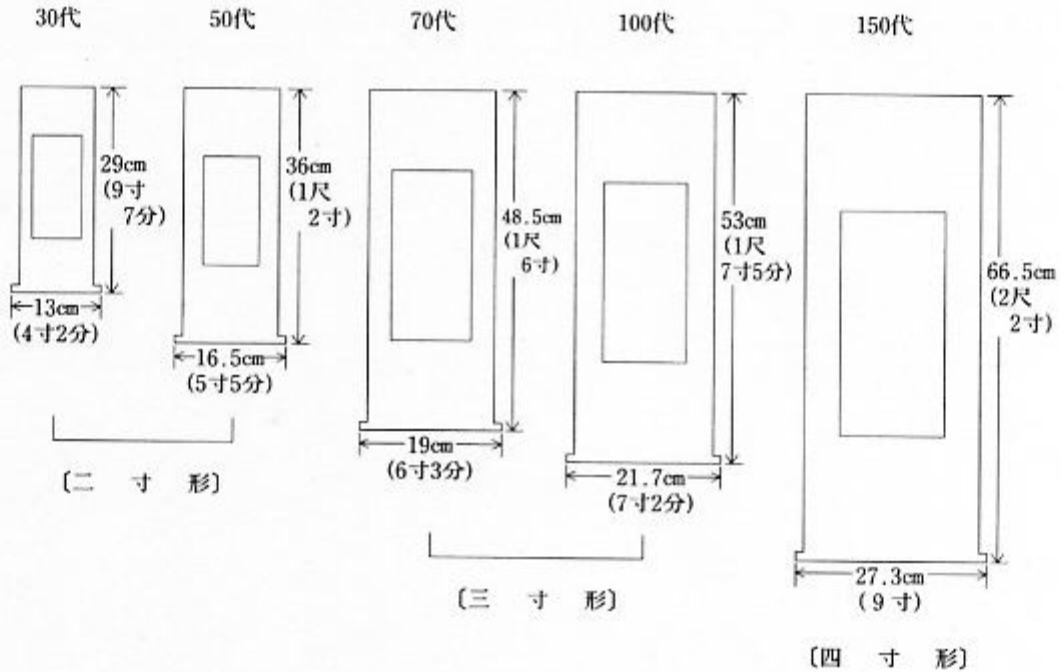

表具形代仕上り標準寸法

【在 家 用】

200代

【寺 院 用】

	三番形	二番形	一番形
長 丈	181cm (5尺9寸8分)	203cm (6尺7寸)	227cm (7尺5寸)
巾 寸 法	66.5cm (2尺2寸)	82cm (2尺7寸)	91cm (3尺)
軸ノ巾	71cm (2尺3寸5分)	86cm (2尺8寸5分)	97cm (3尺2寸)

(注)

佛光寺の寸法と東西本願寺の寸法は、呼称は同じでも実寸が違います。表を必ず確認して下さい。