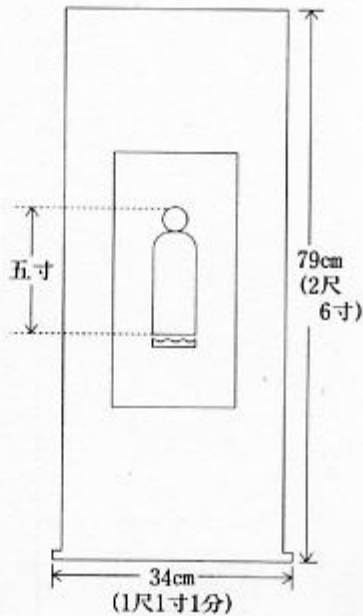

表具形代仕上り標準寸法

【在 家 用】

200代

【寺 院 用】

	三番形	二番形	一番形
長 丈	181cm (5尺9寸8分)	203cm (6尺7寸)	227cm (7尺5寸)
巾 寸 法	66.5cm (2尺2寸)	82cm (2尺7寸)	91cm (3尺)
軸ノ巾	71cm (2尺3寸5分)	86cm (2尺8寸5分)	97cm (3尺2寸)

(注)

佛光寺の寸法と東西本願寺の寸法は、呼称は同じでも実寸が違います。表を必ず確認して下さい。